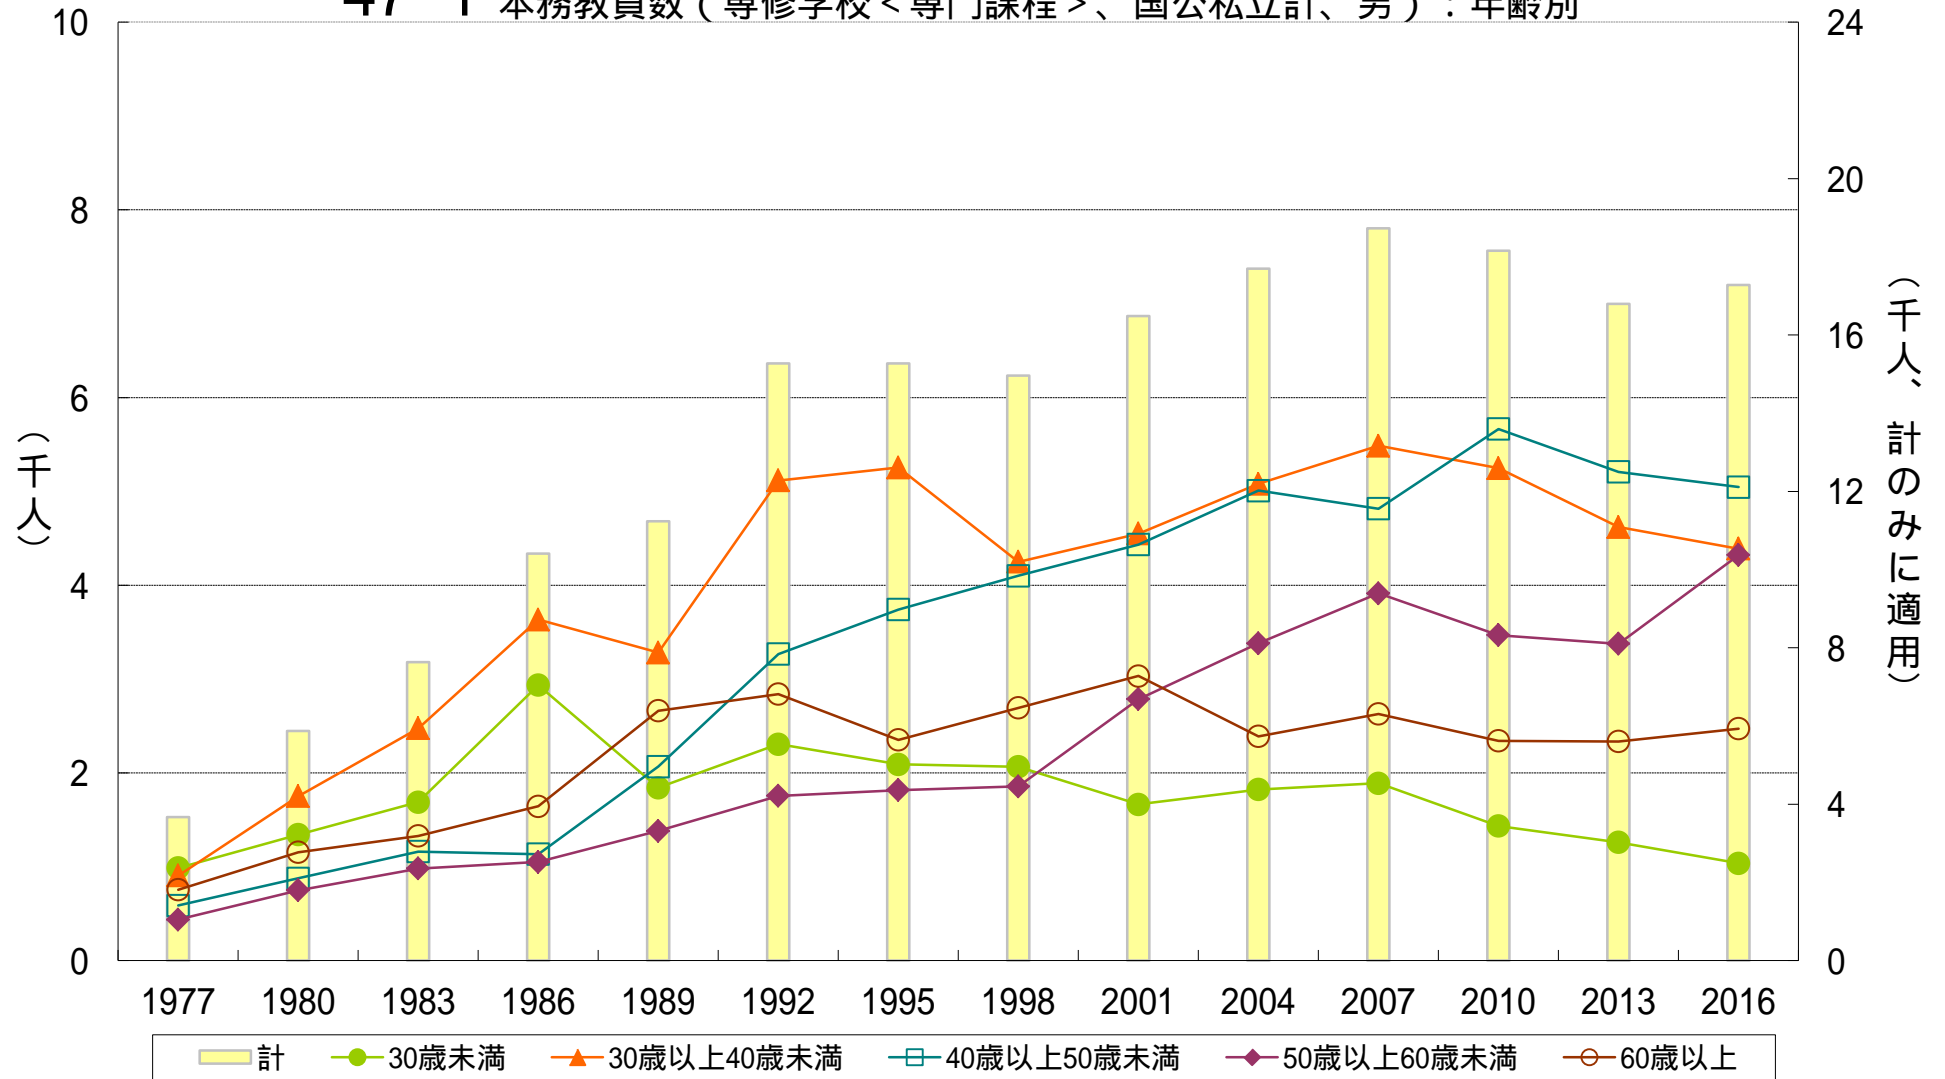

47-1 本務教員数（専修学校<専門課程>、国公立計、男）：年齢別

47-2 本務教員数（専修学校<専門課程>、国公立計、女）：年齢別