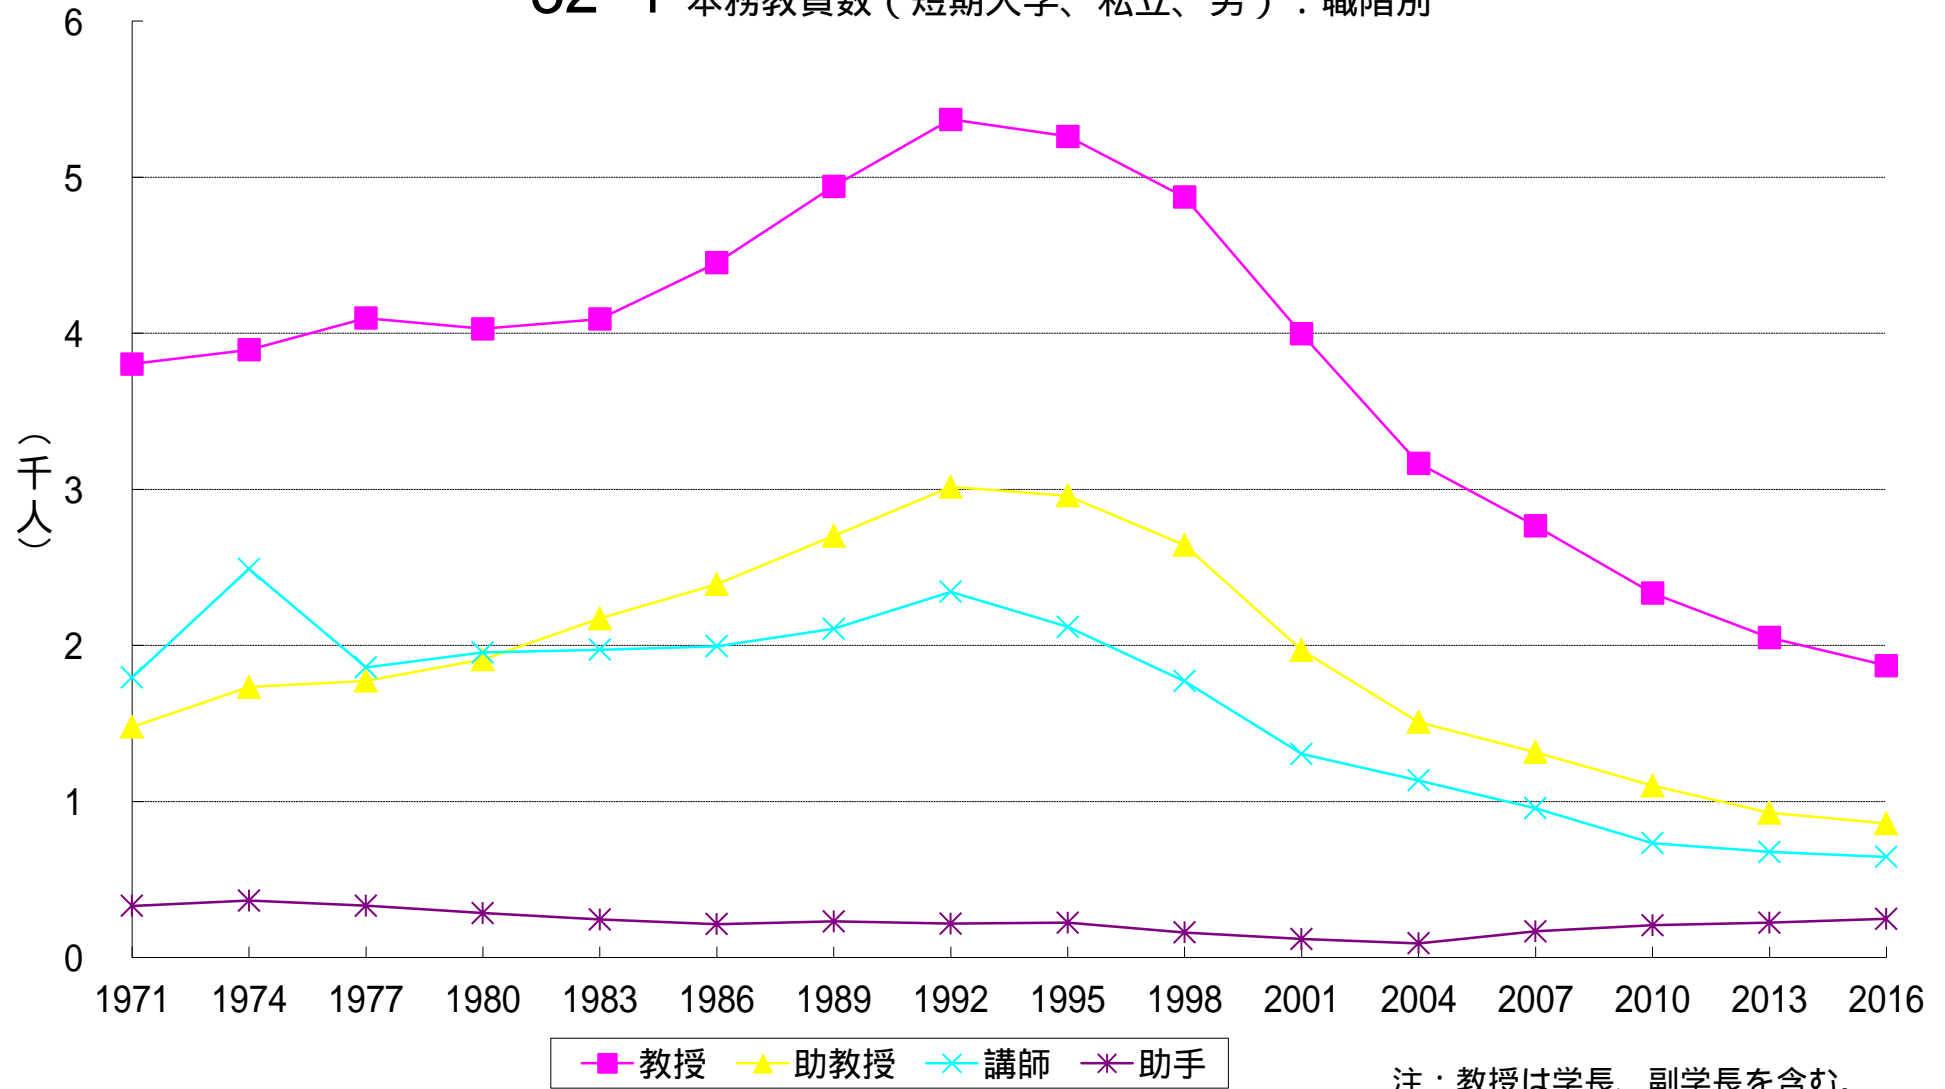

32-1 本務教員数（短期大学、私立、男）：職階別

32-2 本務教員数（短期大学、私立、女）：職階別

注：教授は学長、副学長を含む。