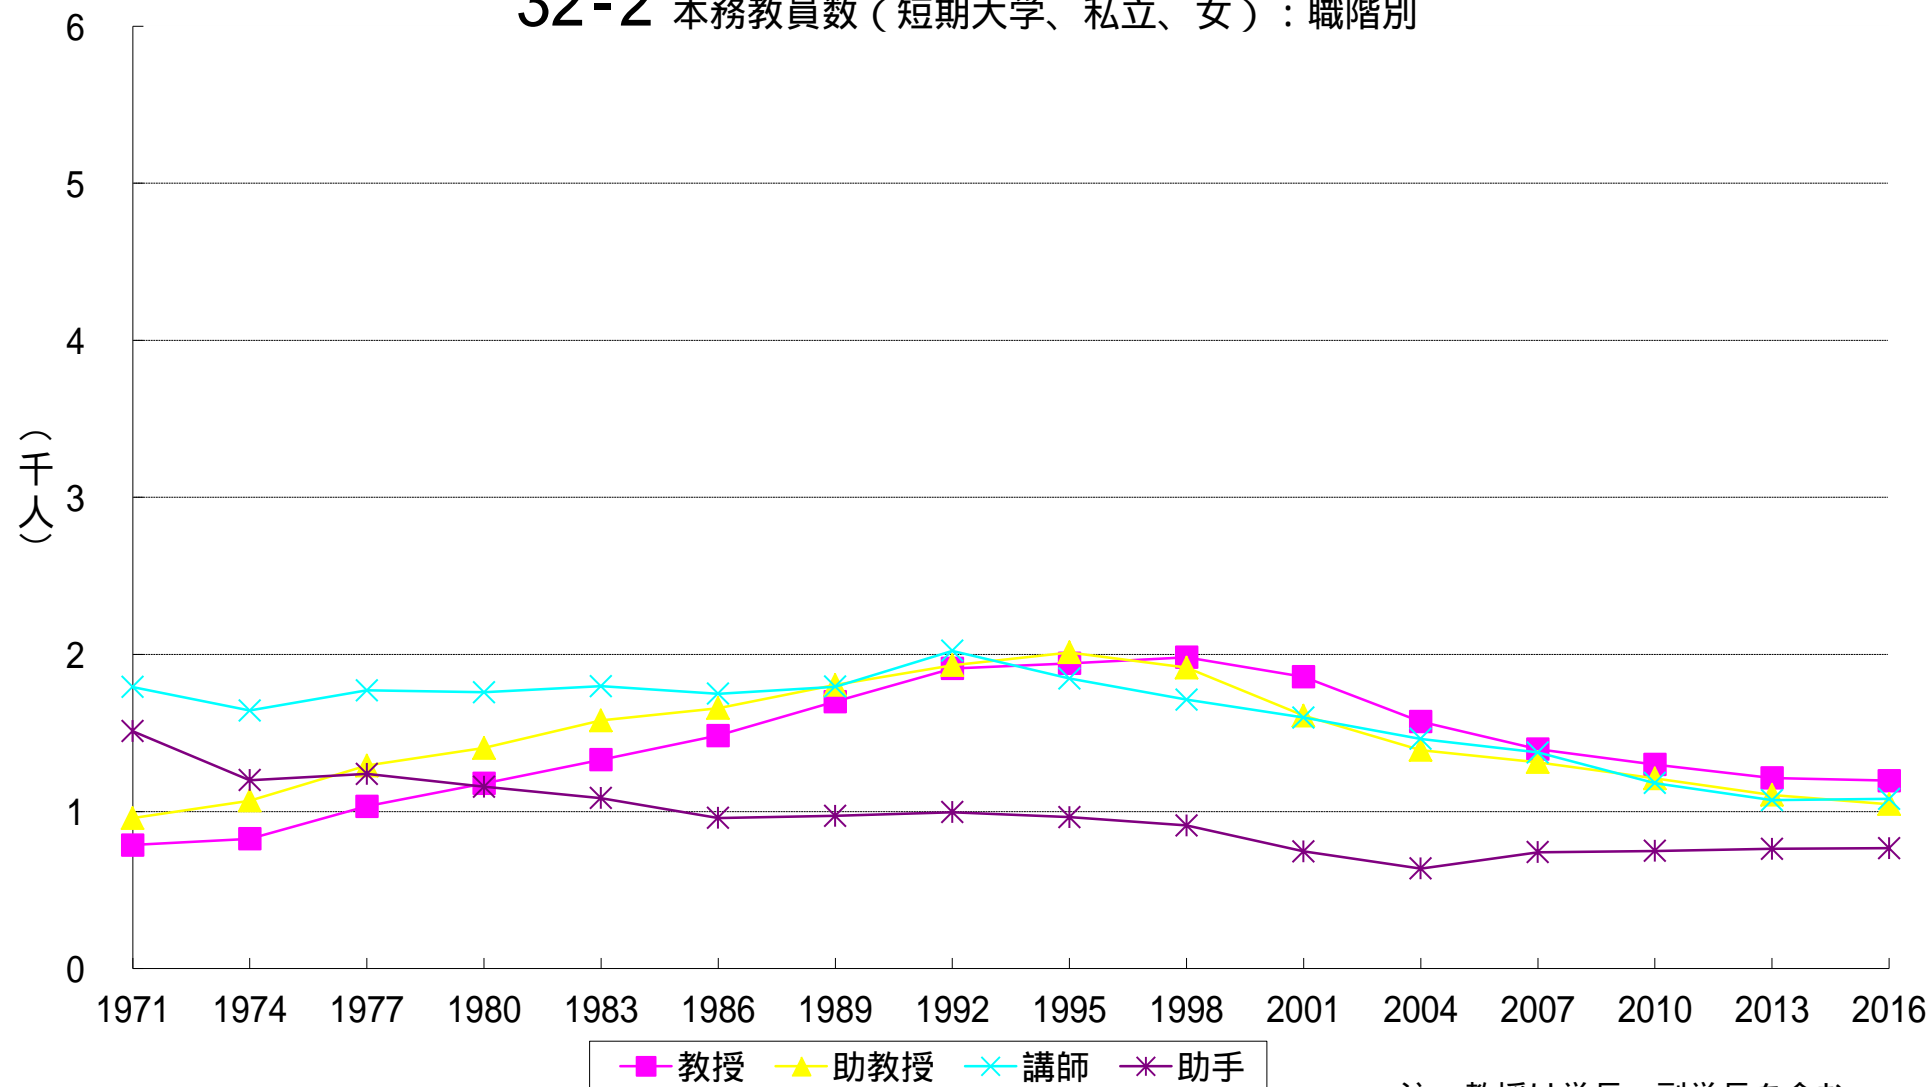

32-1 本務教員数（短期大学、私立、男）：職階別

32-2 本務教員数（短期大学、私立、女）：職階別

注：教授は学長、副学長を含む。