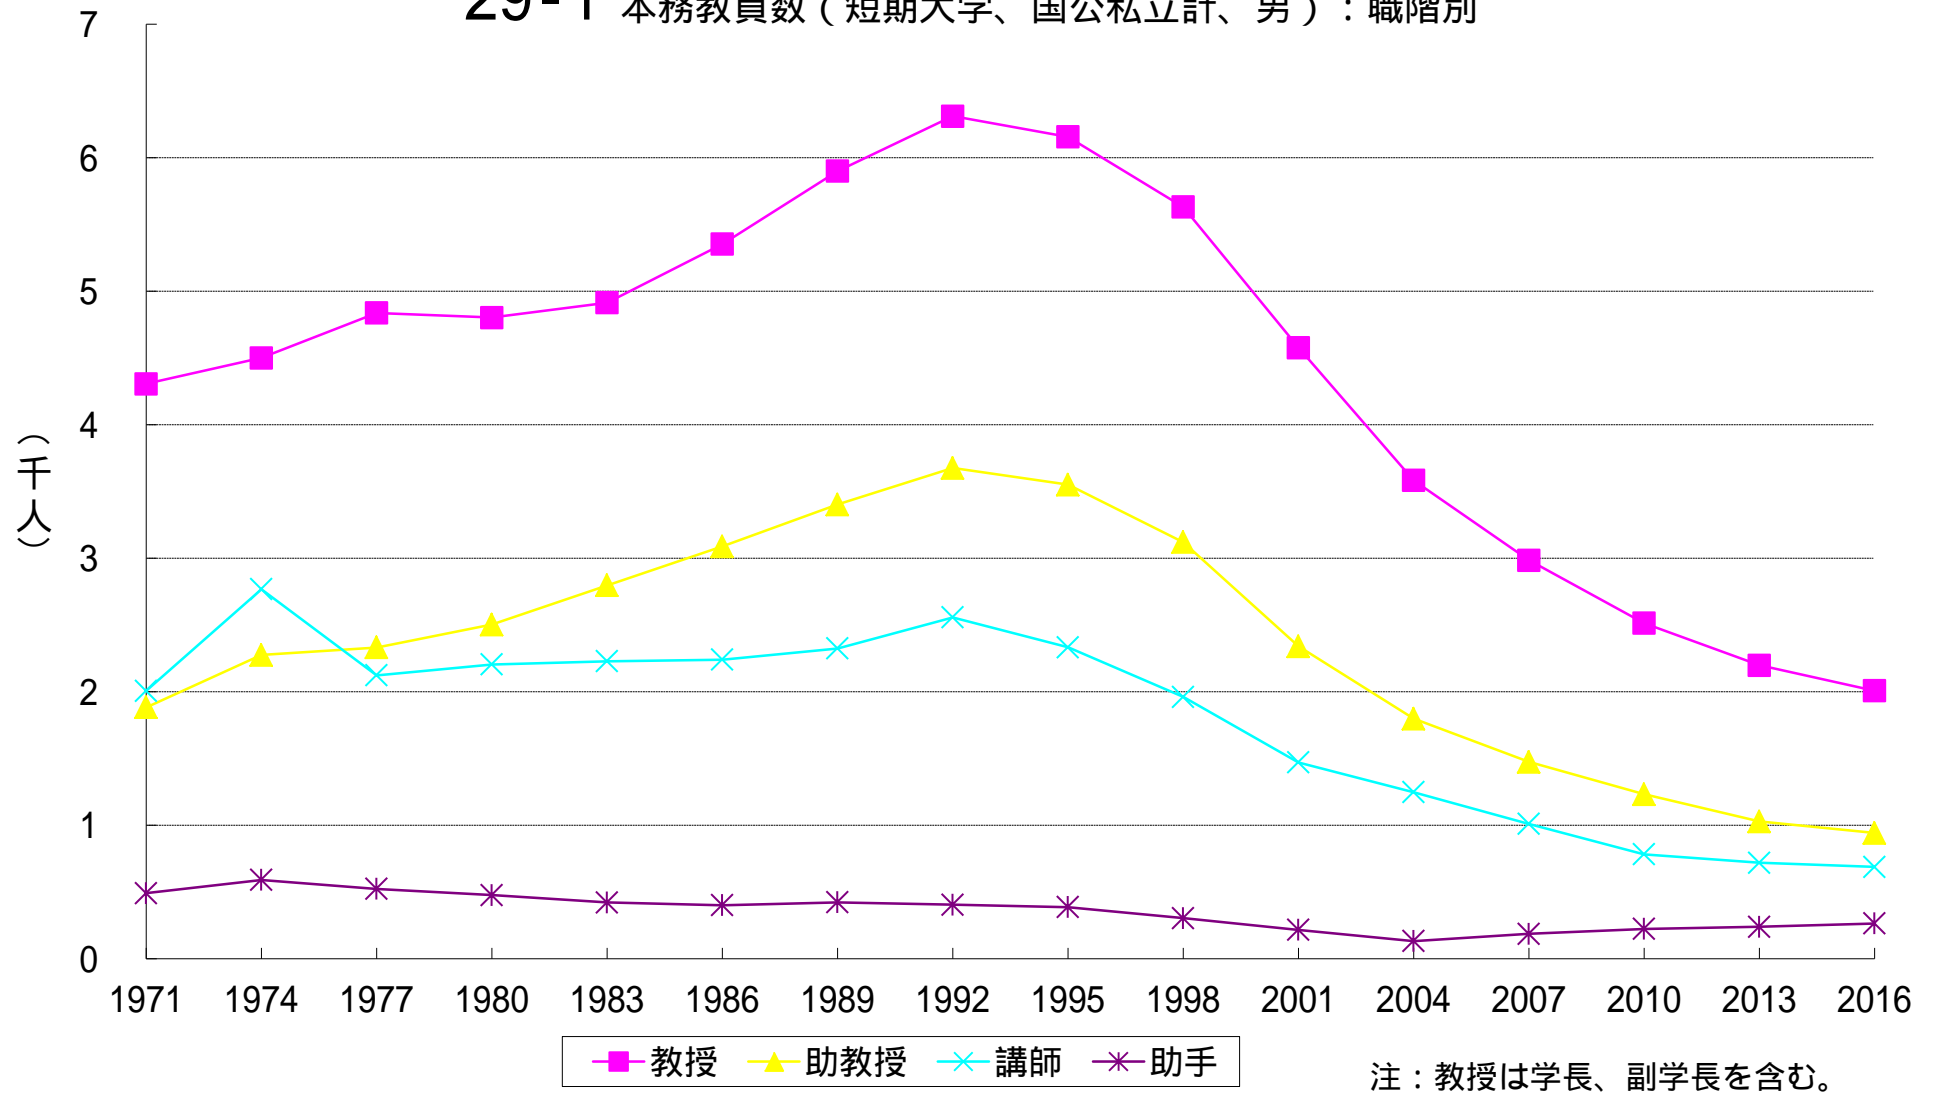

29-1 本務教員数（短期大学、国公立計、男）：職階別

29-2 本務教員数（短期大学、国公立計、女）：職階別