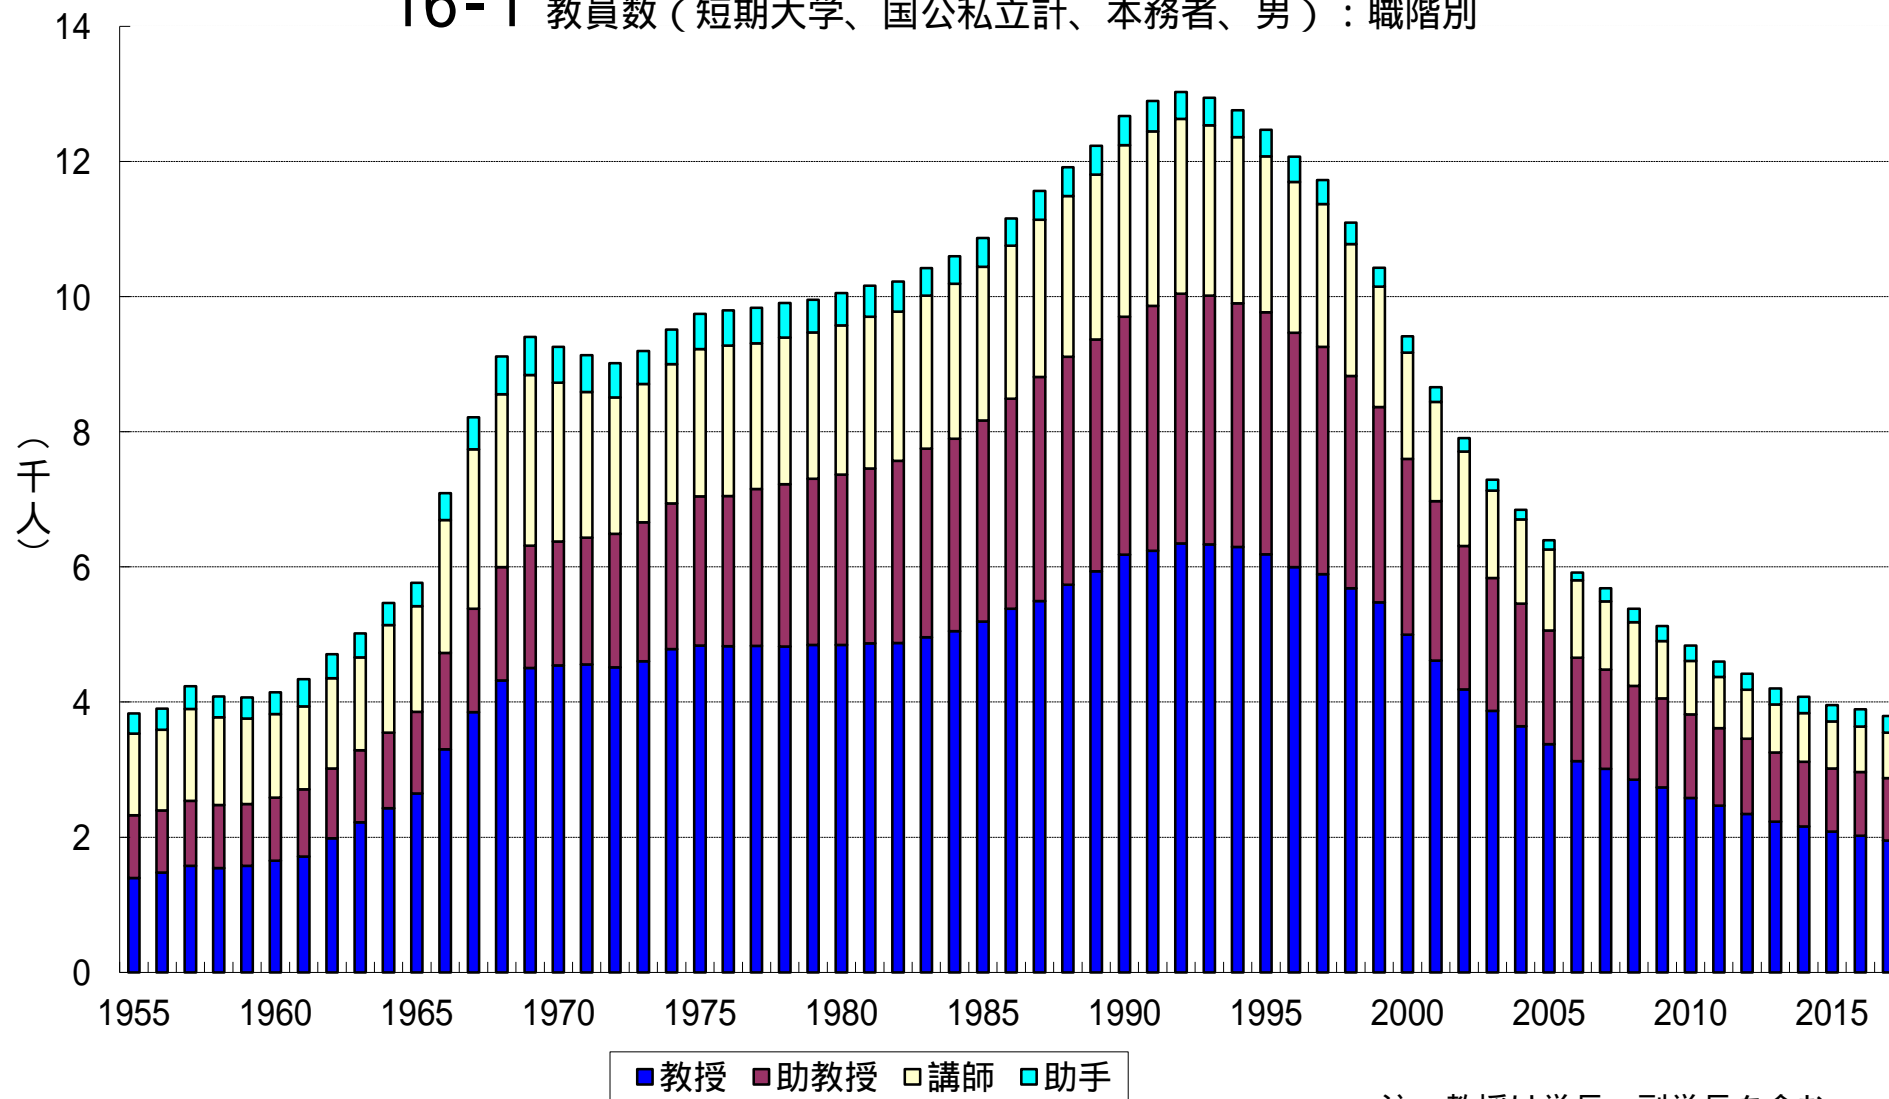

16-1 教員数（短期大学、国公私立計、本務者、男）：職階別

注：教授は学長、副学長を含む。

16-2 教員数（短期大学、国公立計、本務者、女）：職階別