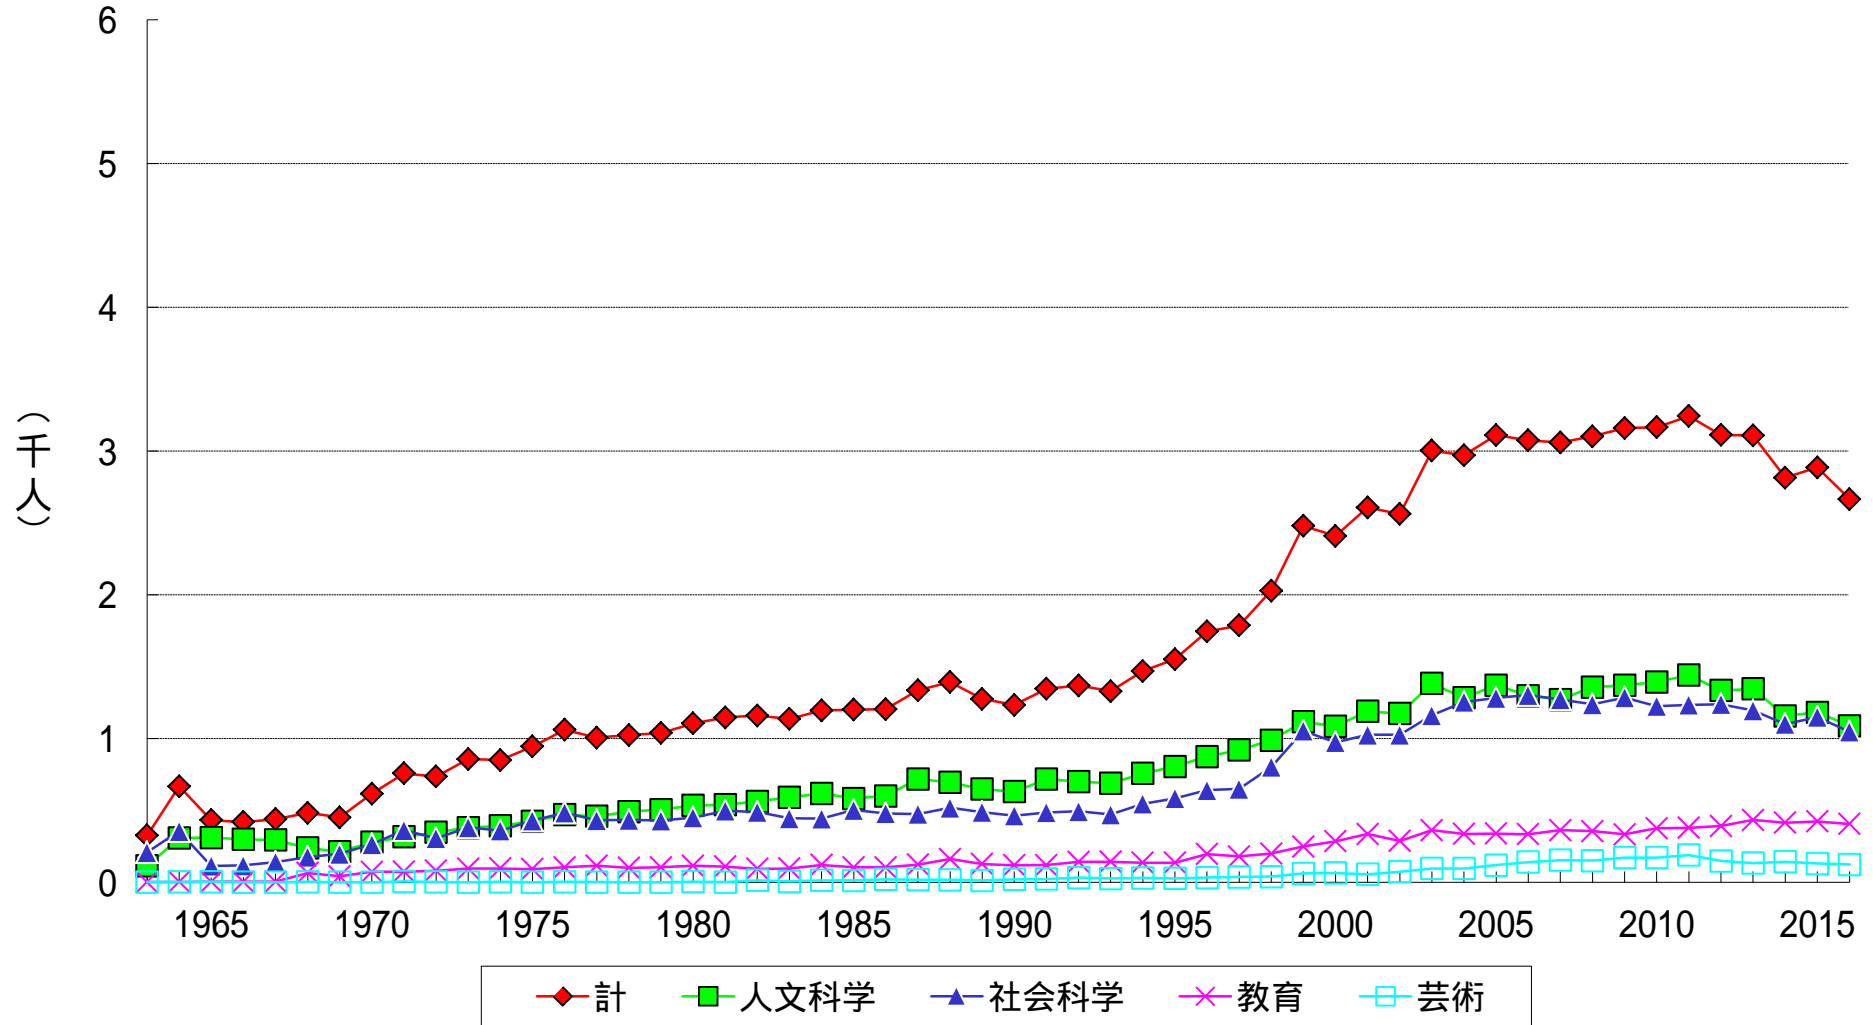

40-1 卒業者数（大学院<博士課程>、人文社会）：関係学科別

40-2 卒業者数（大学院<博士課程>、自然）：関係学科別