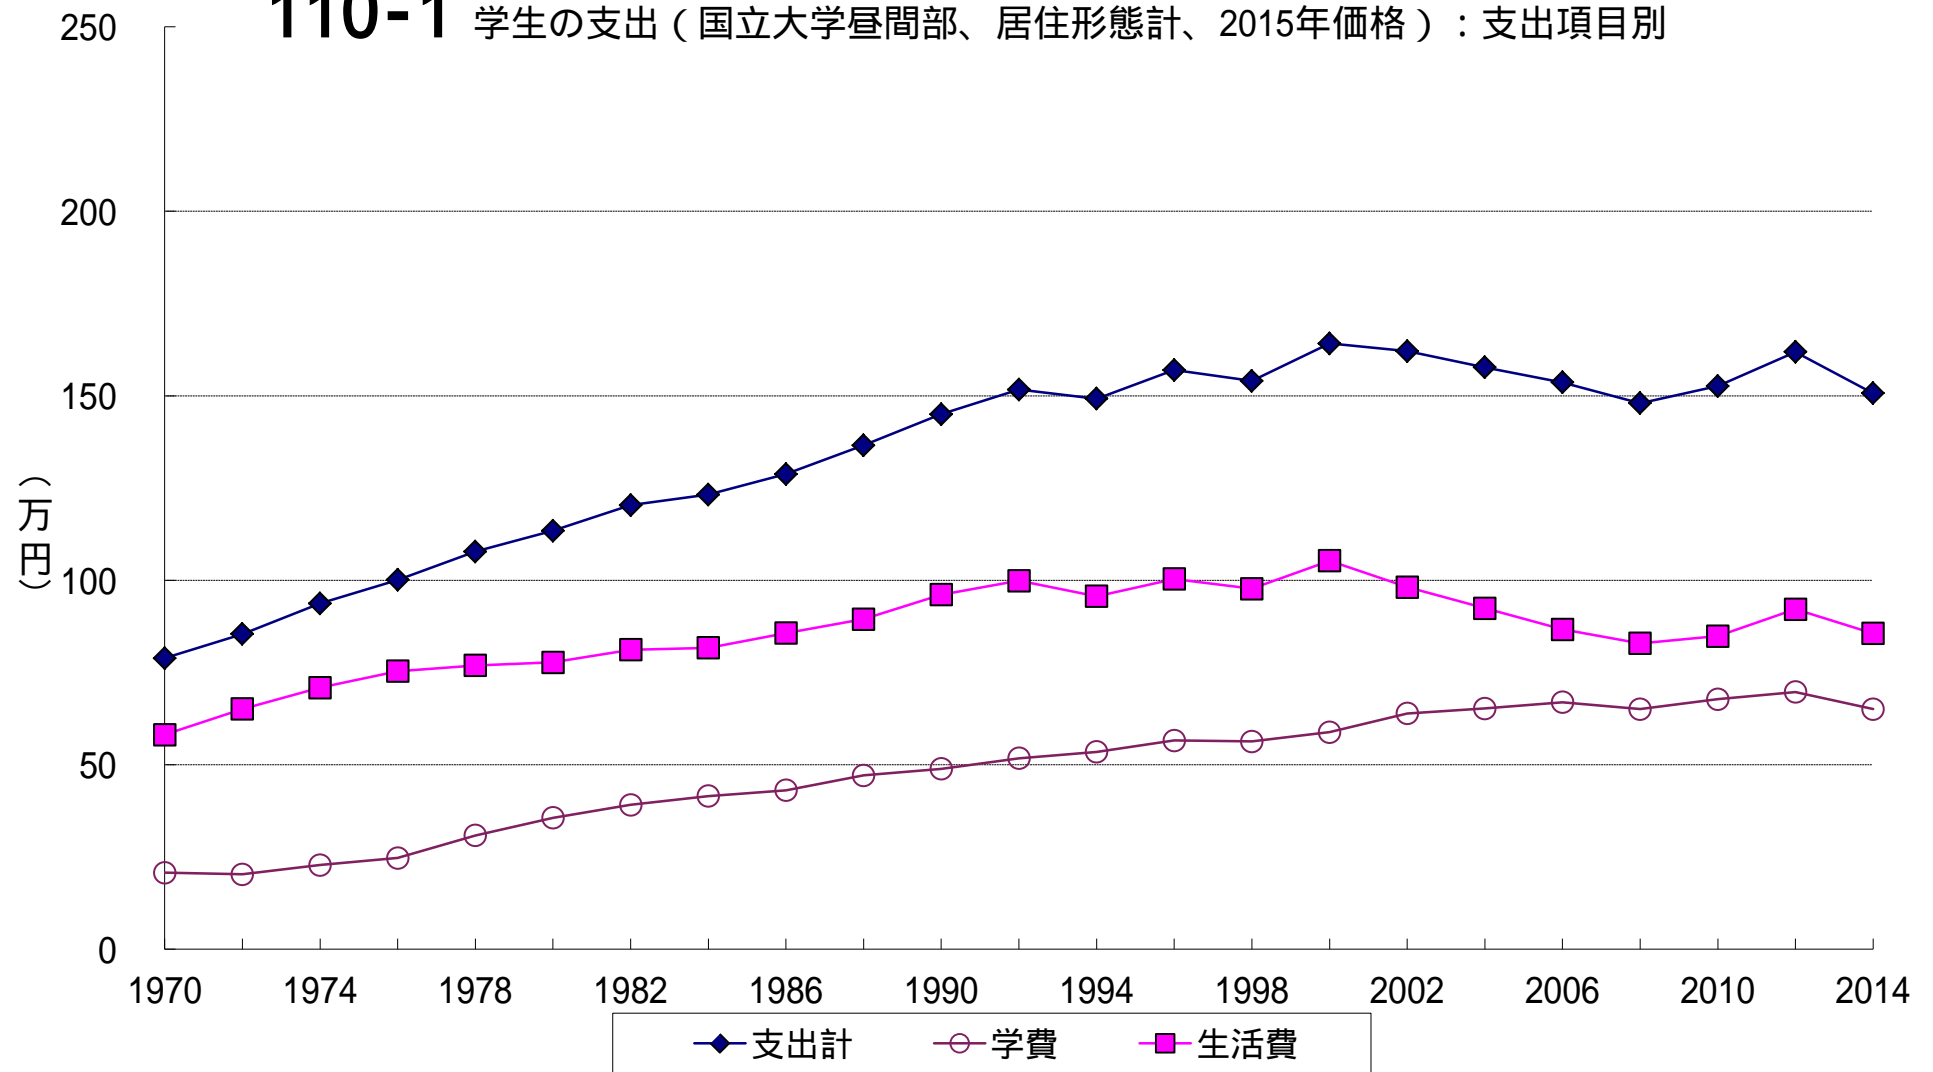

# 110-1 学生の支出（国立大学昼間部、居住形態計、2015年価格）：支出項目別