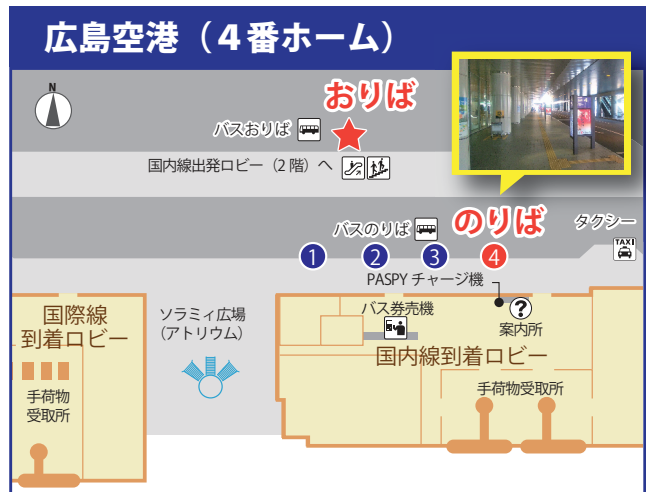

西条エアポートリムジン

時刻表

SAIJO Airport Limousine TimeTable

2018. 2/1~3/24

西条駅北口 ←		→ 広島空港	
Saijo Sta. North Entrance		Hiroshima Airport	
西条駅北口	広島空港	広島空港 (4番ホーム)	西条駅北口
6:30	6:53	7:10	7:35
8:05	8:30	9:05	9:28
9:40	10:03	10:20	10:43
11:00	11:23	11:40	12:03
12:30	12:53	13:15	13:38
14:25	14:48	15:05	15:28
15:40	16:03	16:55	17:20
17:30	17:55	19:45	20:08
20:20	20:43	21:05	21:28
21:33	21:56	22:15	22:38

■運賃:片道/大人 **550円** (2018年9月末まで。2018年10月1日からは650円)

■お問い合わせ/中国ジェイアールバス(株)お客様センター ☎0570-010-666
芸陽バス(株) ☎082-424-4701

天災・交通渋滞・道路閉鎖等により、バスが予定時刻に発車又は到着できない場合があります。バスの空港出発時刻は航空便の発着の影響で変更する場合があります。

BUSit バスサイト
バスの待ち時間を
スマホでチェック