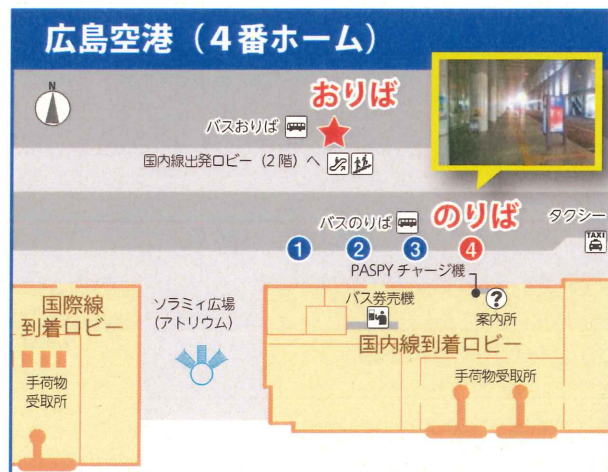

西条エアポートリムジン

時刻表

SAIJO Airport Limousine TimeTable

2017.10.29 改正

西条駅北口 ←		→ 広島空港	
Saijo Sta. North Entrance		Hiroshima Airport	
西条駅北口	広島空港	広島空港 (4番ホーム)	西条駅北口
6:30	6:53	7:10	7:35
8:00	8:25	9:10	9:33
9:50	10:13	10:50	11:13
11:30	11:53	13:10	13:33
13:15	13:38	14:15	14:38
14:00	14:23	15:40	16:03
15:00	15:23	17:00	17:23
17:40	18:05	18:20	18:45
19:00	19:23	19:45	20:08
20:30	20:53	22:15	22:38

■ 運賃: 片道/大人 **550円** (2018年9月末まで。2018年10月1日からは650円)

■ お問い合わせ/中国ジェイアールバス(株)お客様センター ☎0570-010-666
芸陽バス(株) ☎082-424-4701

天災・交通渋滞・道路閉鎖等により、バスが予定時刻に発車又は到着できない場合があります。バスの空港出発時刻は航空便の発着の影響で変更する場合があります。

BUSi+ バスサイト
バスの待ち時間を
スマホでチェック

西条駅北口 広島空港④